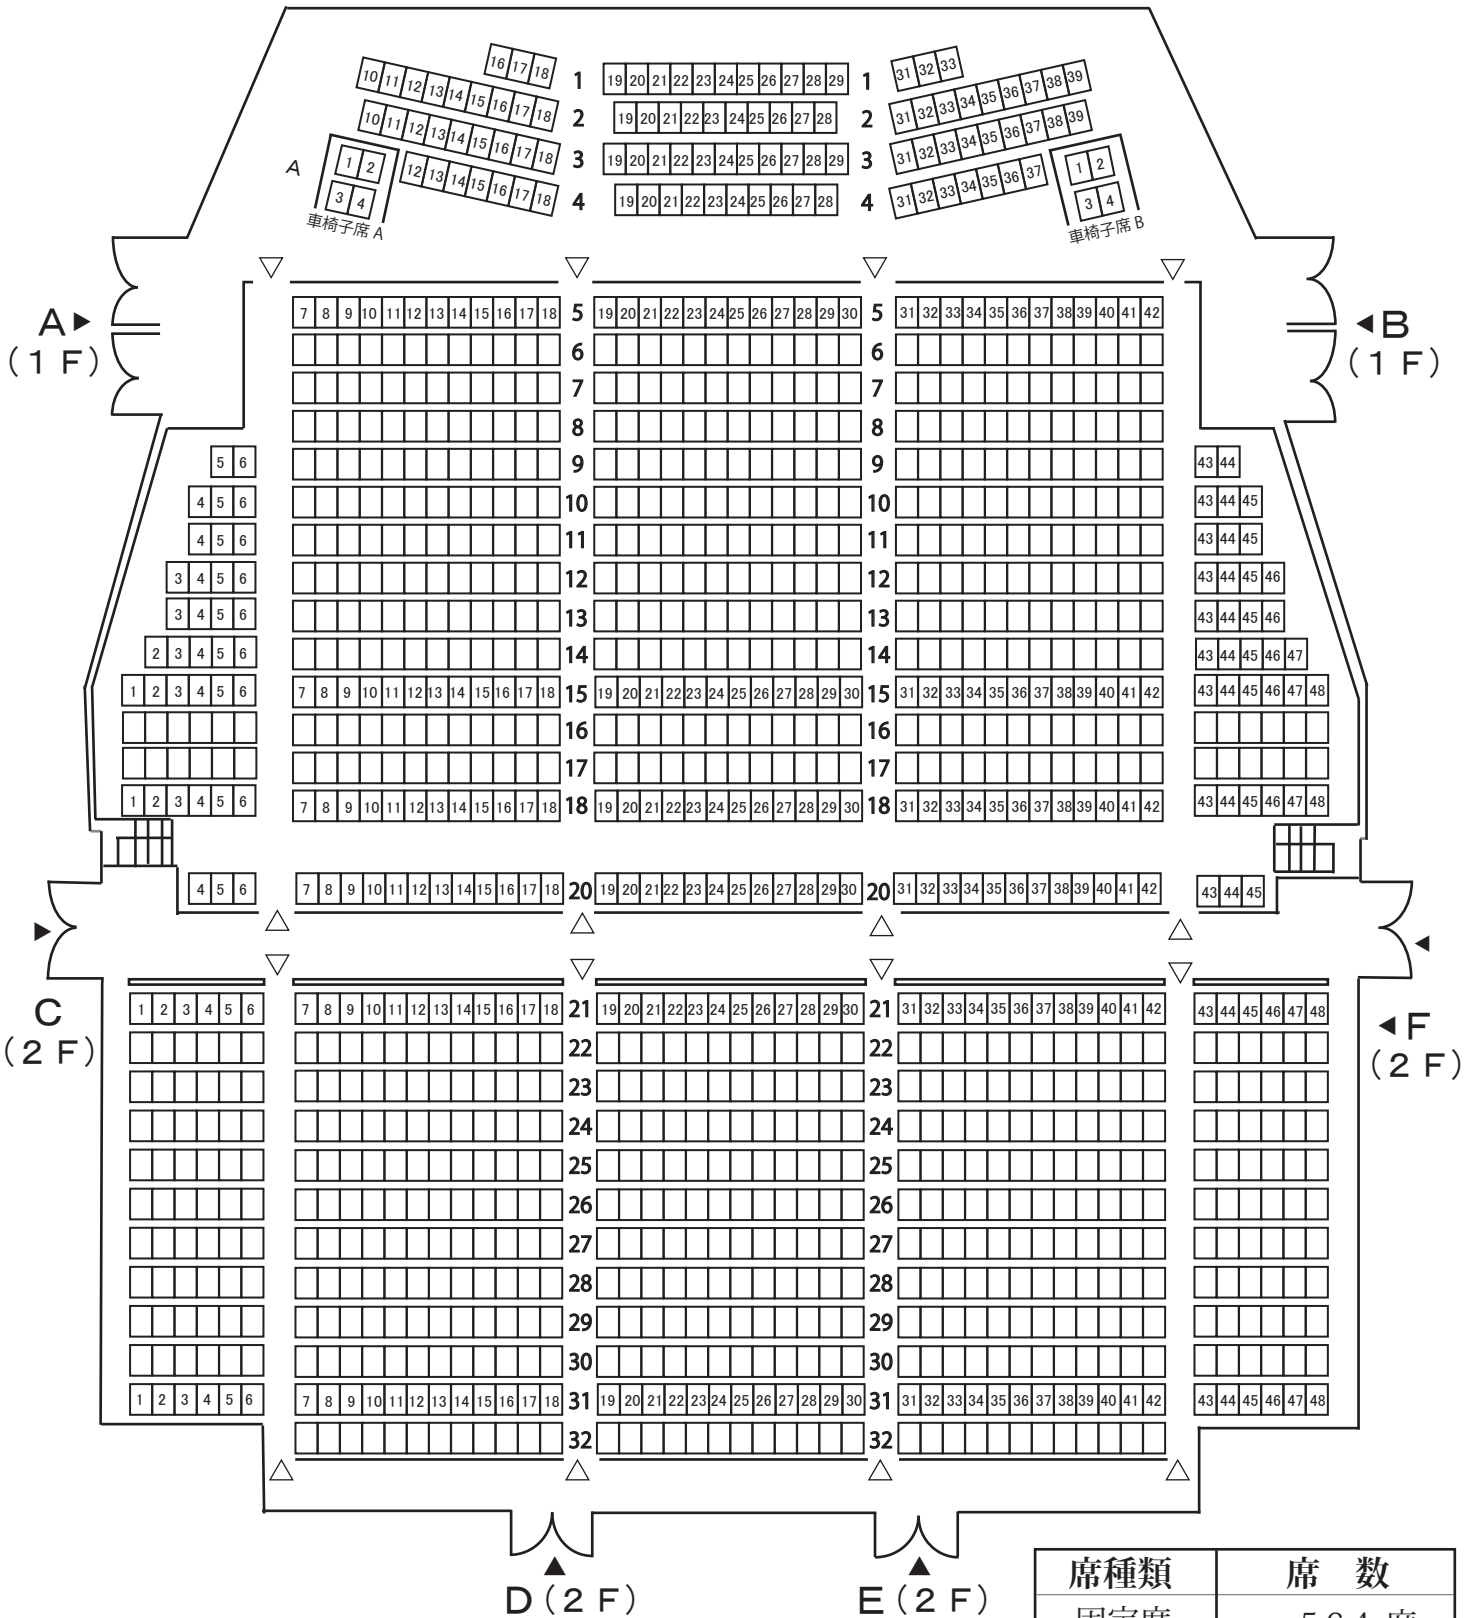

大ホール座席表

(基本型)

ステージ

席種類	席数
固定席	564席
可動席	734席
車椅子席	4席
計	1302席

(親子室 9席)