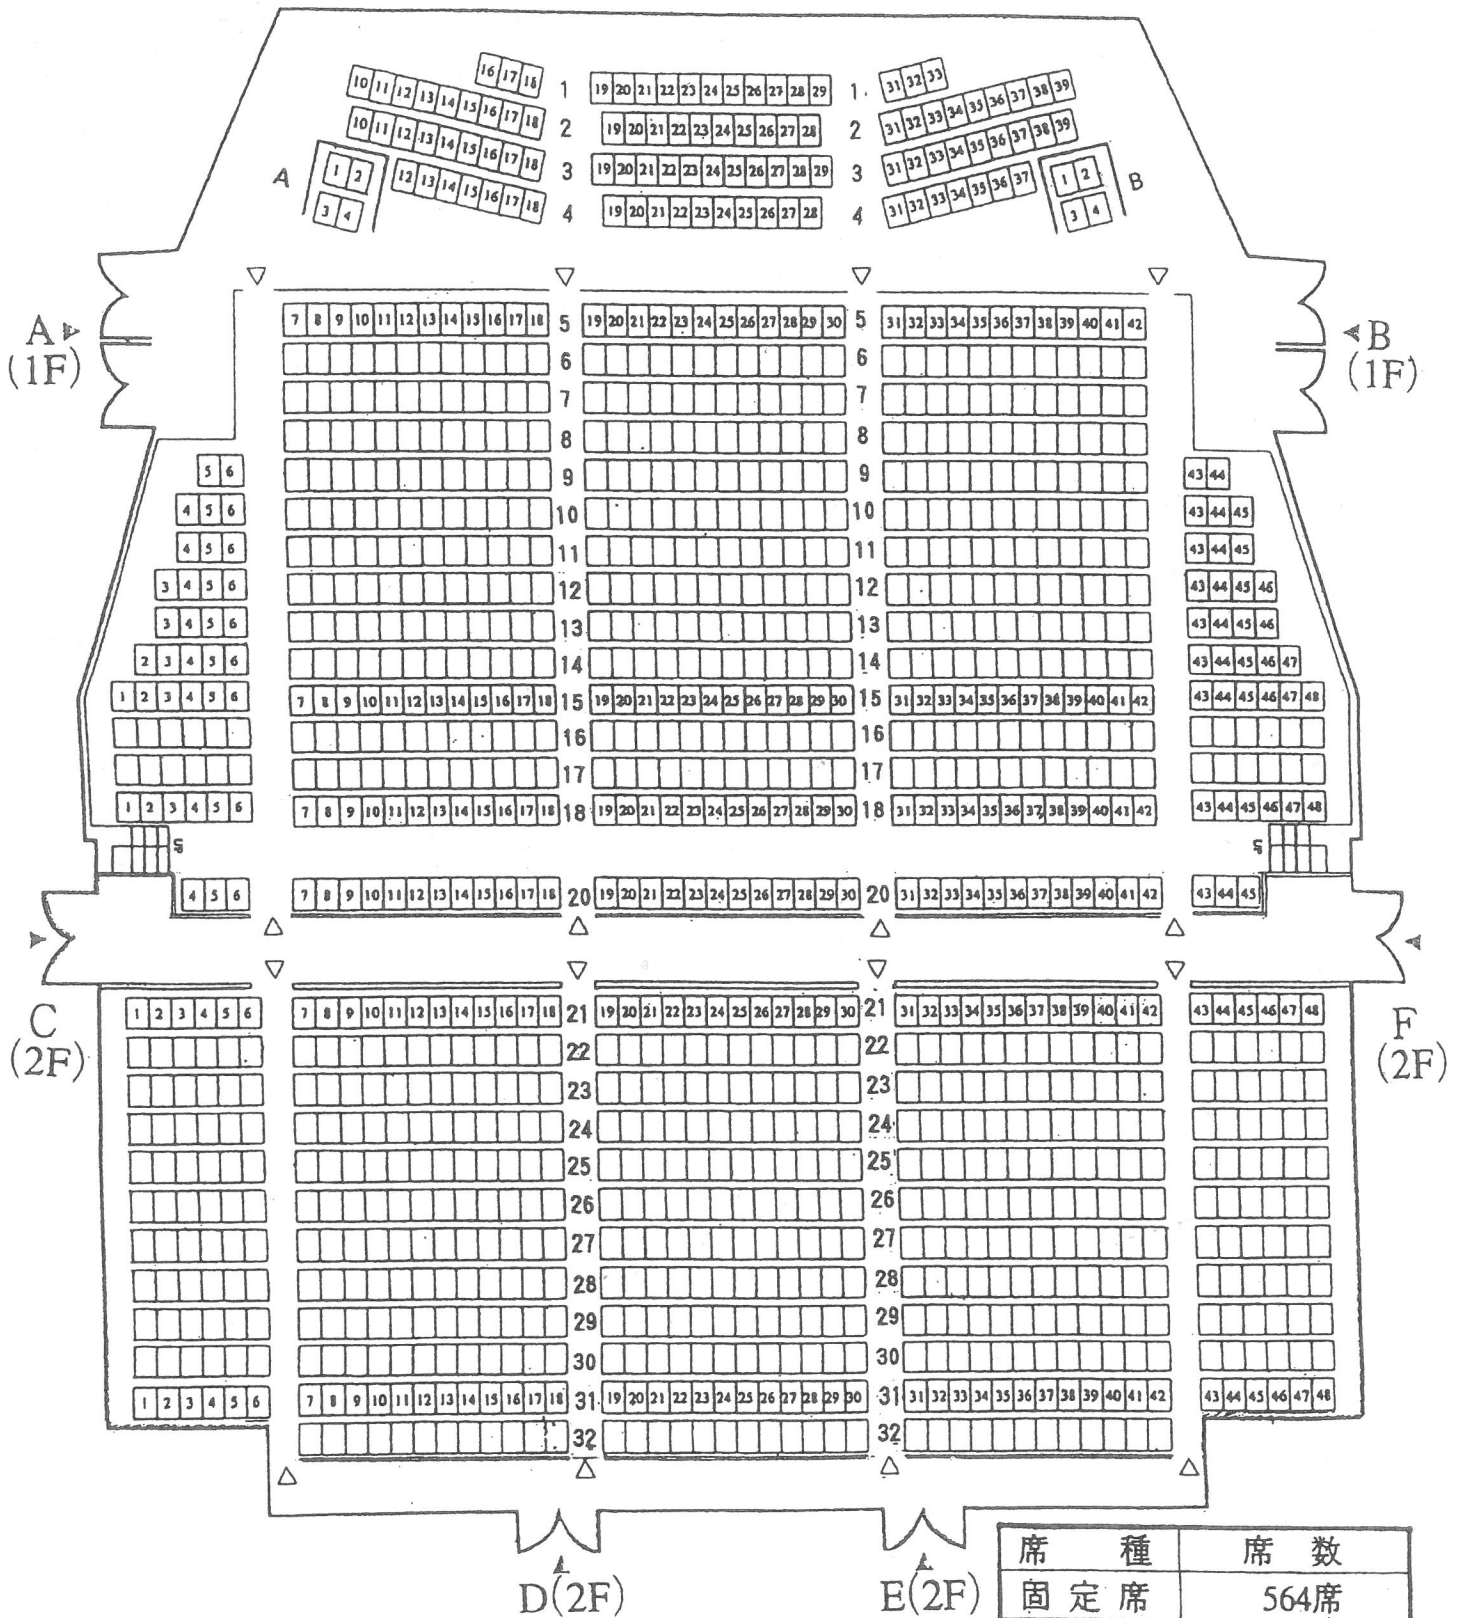

大ホール座席表

催し物名			
公演日	月	日	開演

ステージ

席種	席数
固定席	564席
可動	734席
車椅子席	4席
親子席	9席